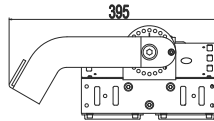

Dimension (mm)